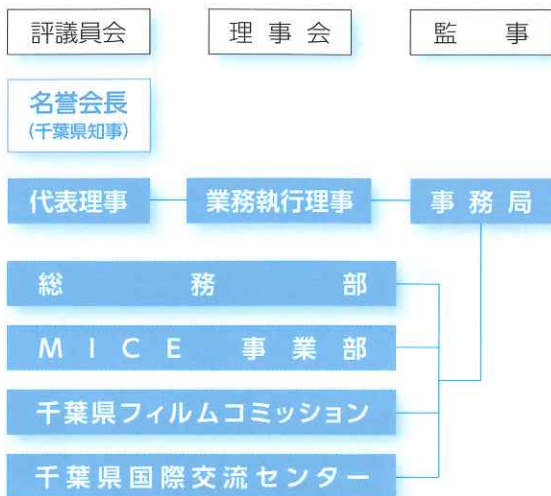

撮影支援

- ロケーション撮影、ロケ地に関する相談、情報提供
- 撮影費用に対する補助金制度の申請手続き等(千葉県映画・テレビ撮影支援事業)
- 市町村での撮影に関する調整

情報提供

- ウェブサイトによる情報発信
- パンフレットの制作、配布
- 県内撮影地を紹介したパネル展等の実施
- メーリングニュースの配信

組織図

賛助会員

当財団の目的・活動に賛同し、ご支援いただける賛助会員を募集しております。

● 正会員