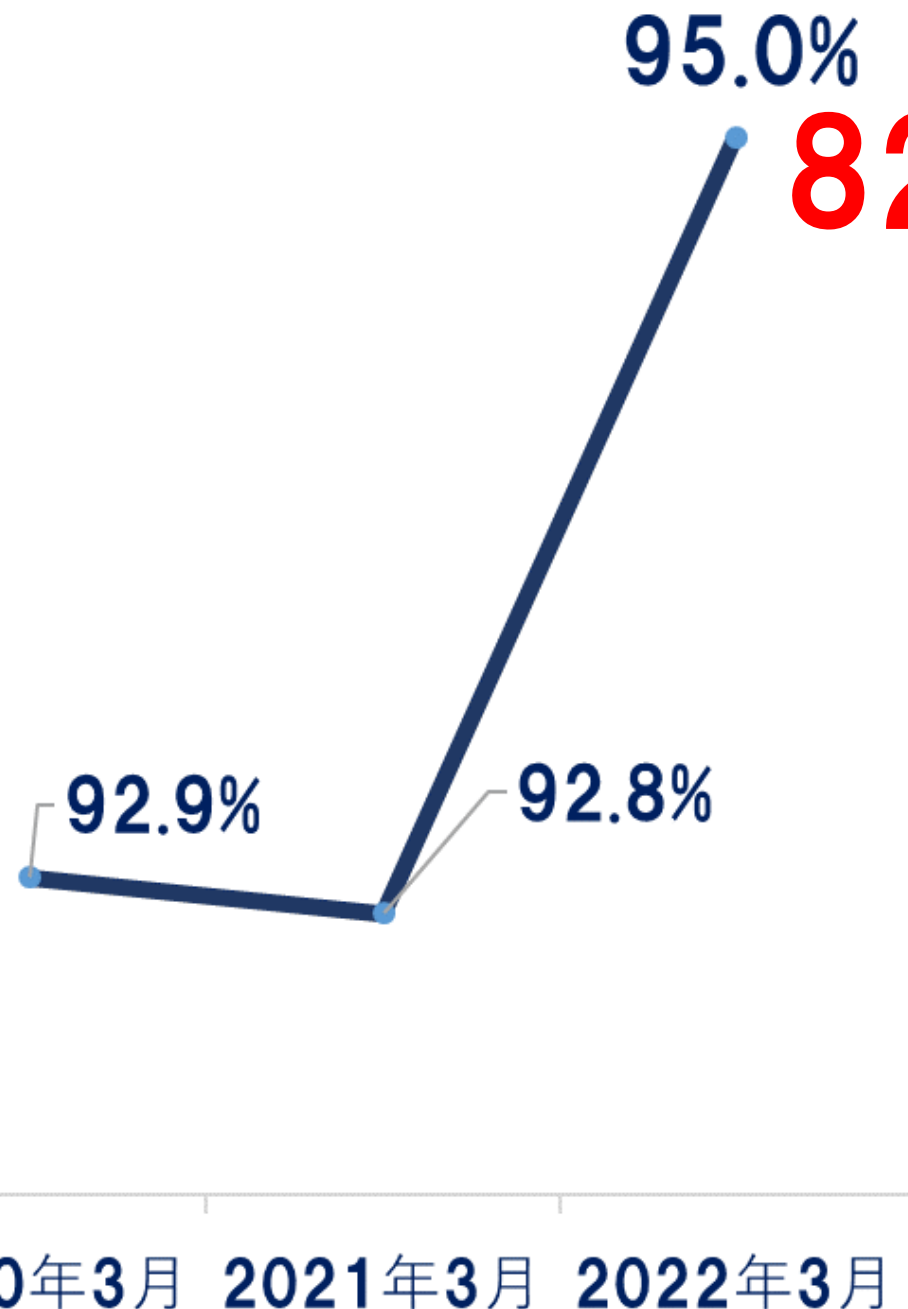

【2022年3月卒 進路決定状況】

■ 2021年3月卒業生の就職希望者に占める決定率は**95%**迄**回復**。

	2020年3月	2021年3月	2022年3月
1 卒業生	931	927	1041
2 就職希望者	830	769	873
3 就職内定者	771	714	829
4 大学院進学者	4	3	11
5 大学・専門学校等進学者	5	16	33
6 就職希望者内定率	92.9%	92.8%	95.0%
7 卒業生進路決定率	83.8%	79.1%	83.9%

※上記数字は卒業後の5月1日現在の数字

【過去3年就職決定率推移】

- 2022年3月卒の就職決定率は**95.0%**新型コロナ前の水準を超える。

就職決定率
95.0% (+2.2%)
※就職希望者分母ベース

**今年度は
前年度を上回る
進捗率**