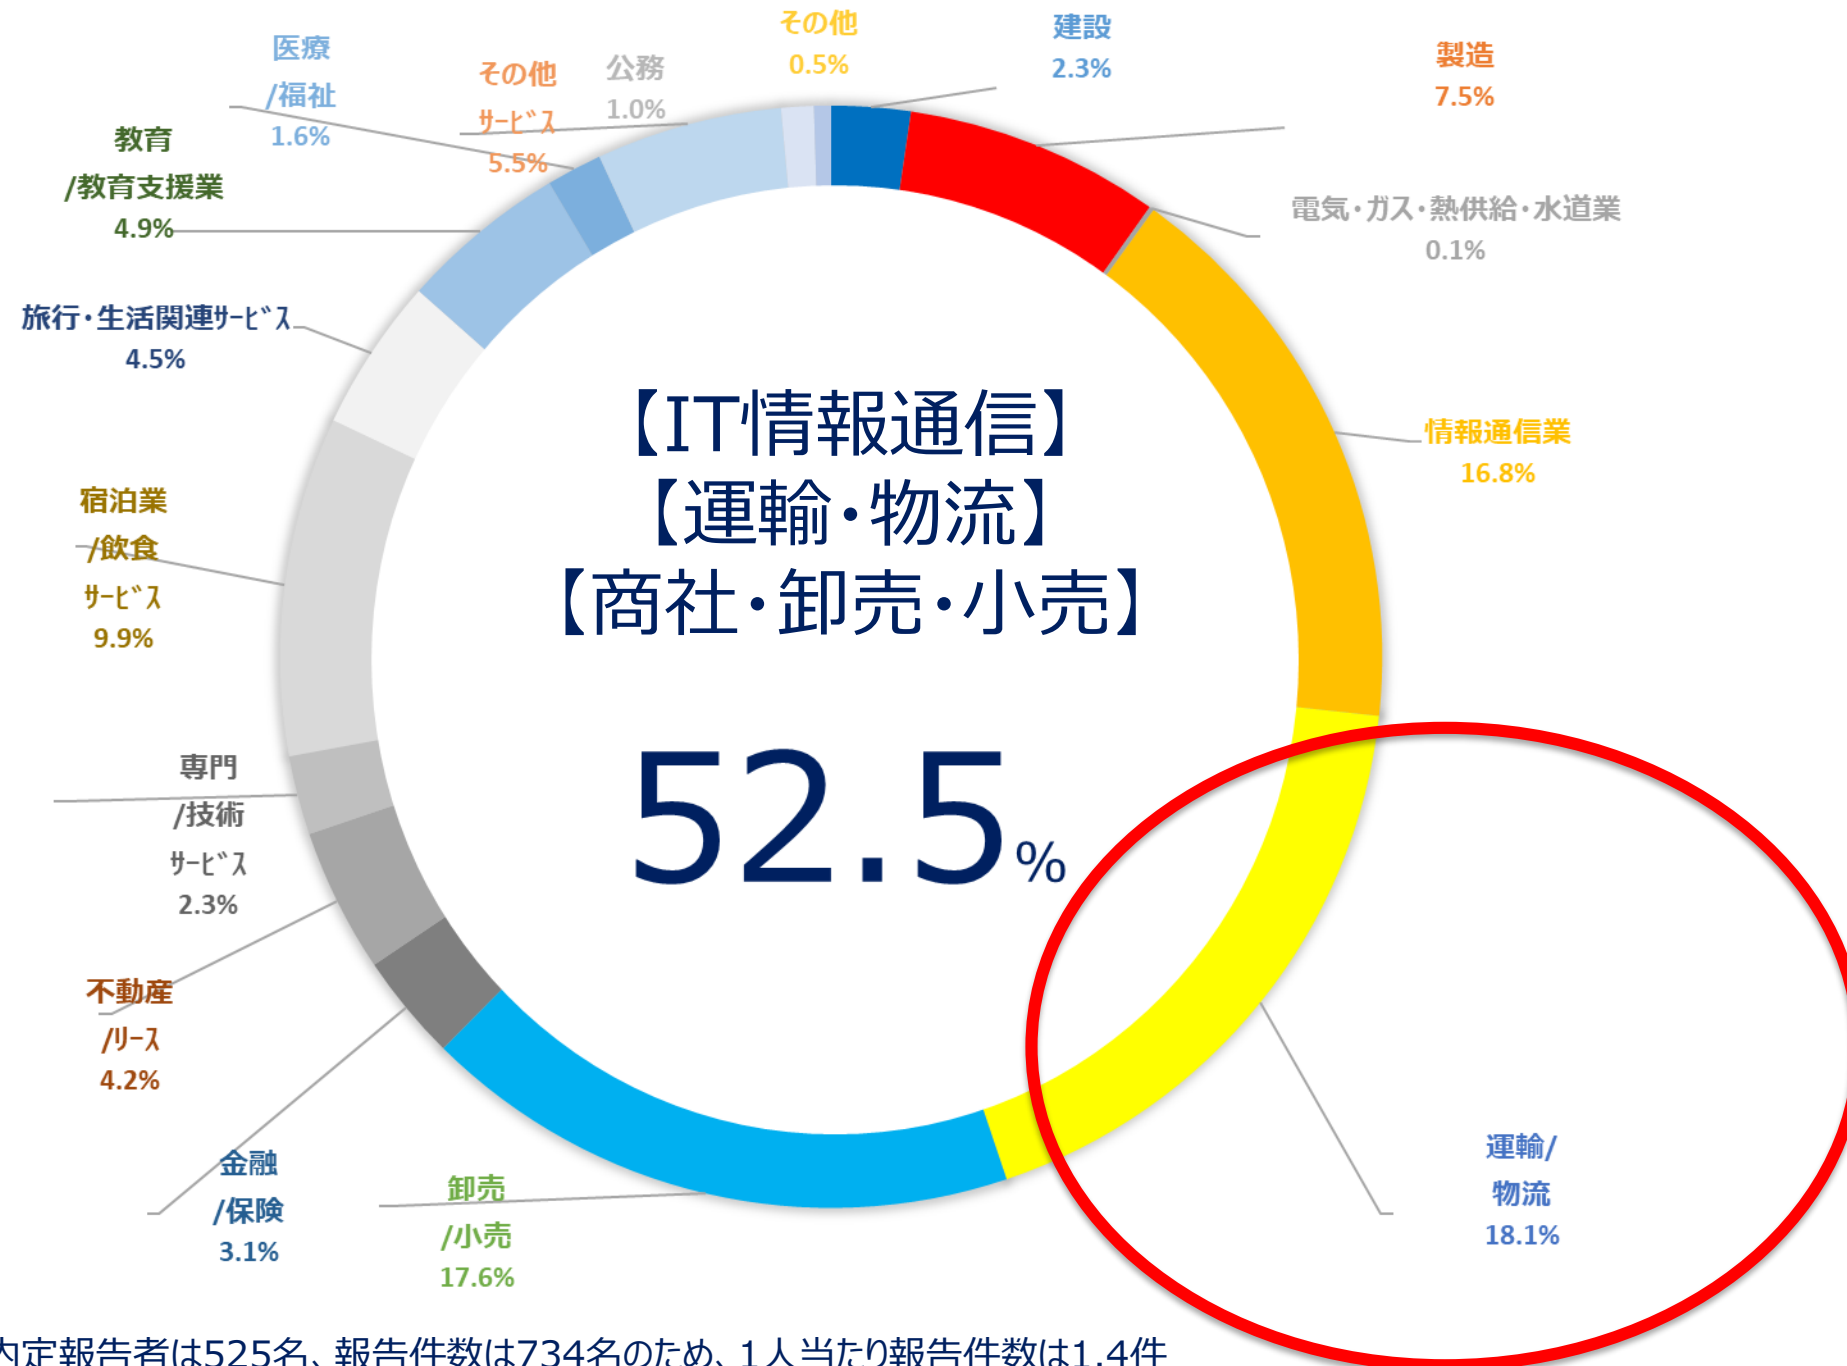

【2023年3月卒（4年生）業種別内定状況】(2022年10月1日現在)

■【運輸・物流】業界の内定件数が回復。3業種の内定報告比率は52.5%

【2023年3月卒 業種別内定企業状況】

(単位：%)

※2022年10月1日現在内定報告者は525名、報告件数は734名のため、1人当たり報告件数は1.4件