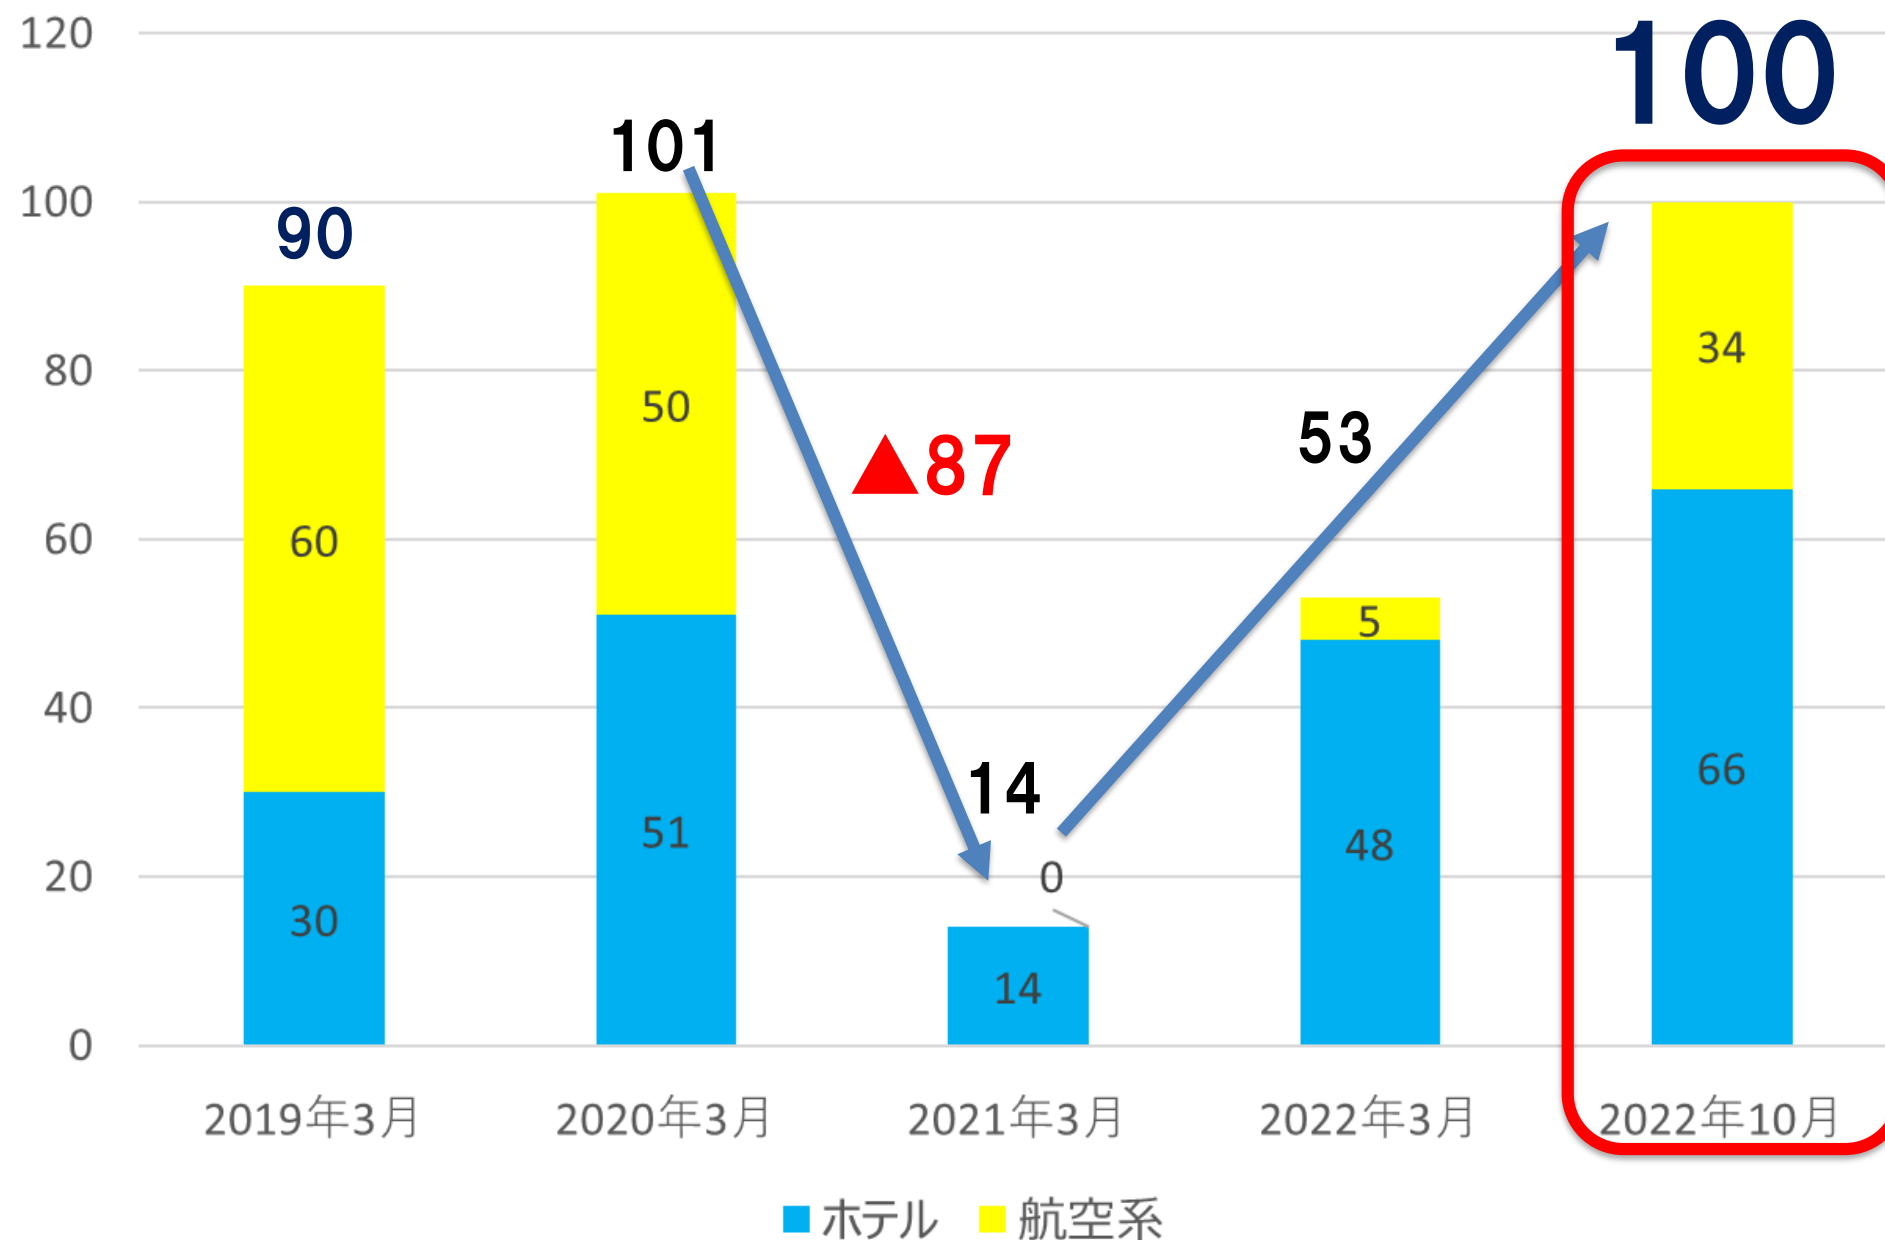

【【航空・空港】+【ホテル】就職者数推移(グラフ)】(過去5年間)

- ■【航空・空港】グランドスタッフ職採用が回復。【ホテル】業界はコロナ前水準を超える。

【2022年3月卒 業種別就職者数】

(単位：人)

※2022年10月は【内定報告件数ベース】、その他は【進路決定ベース】の数字