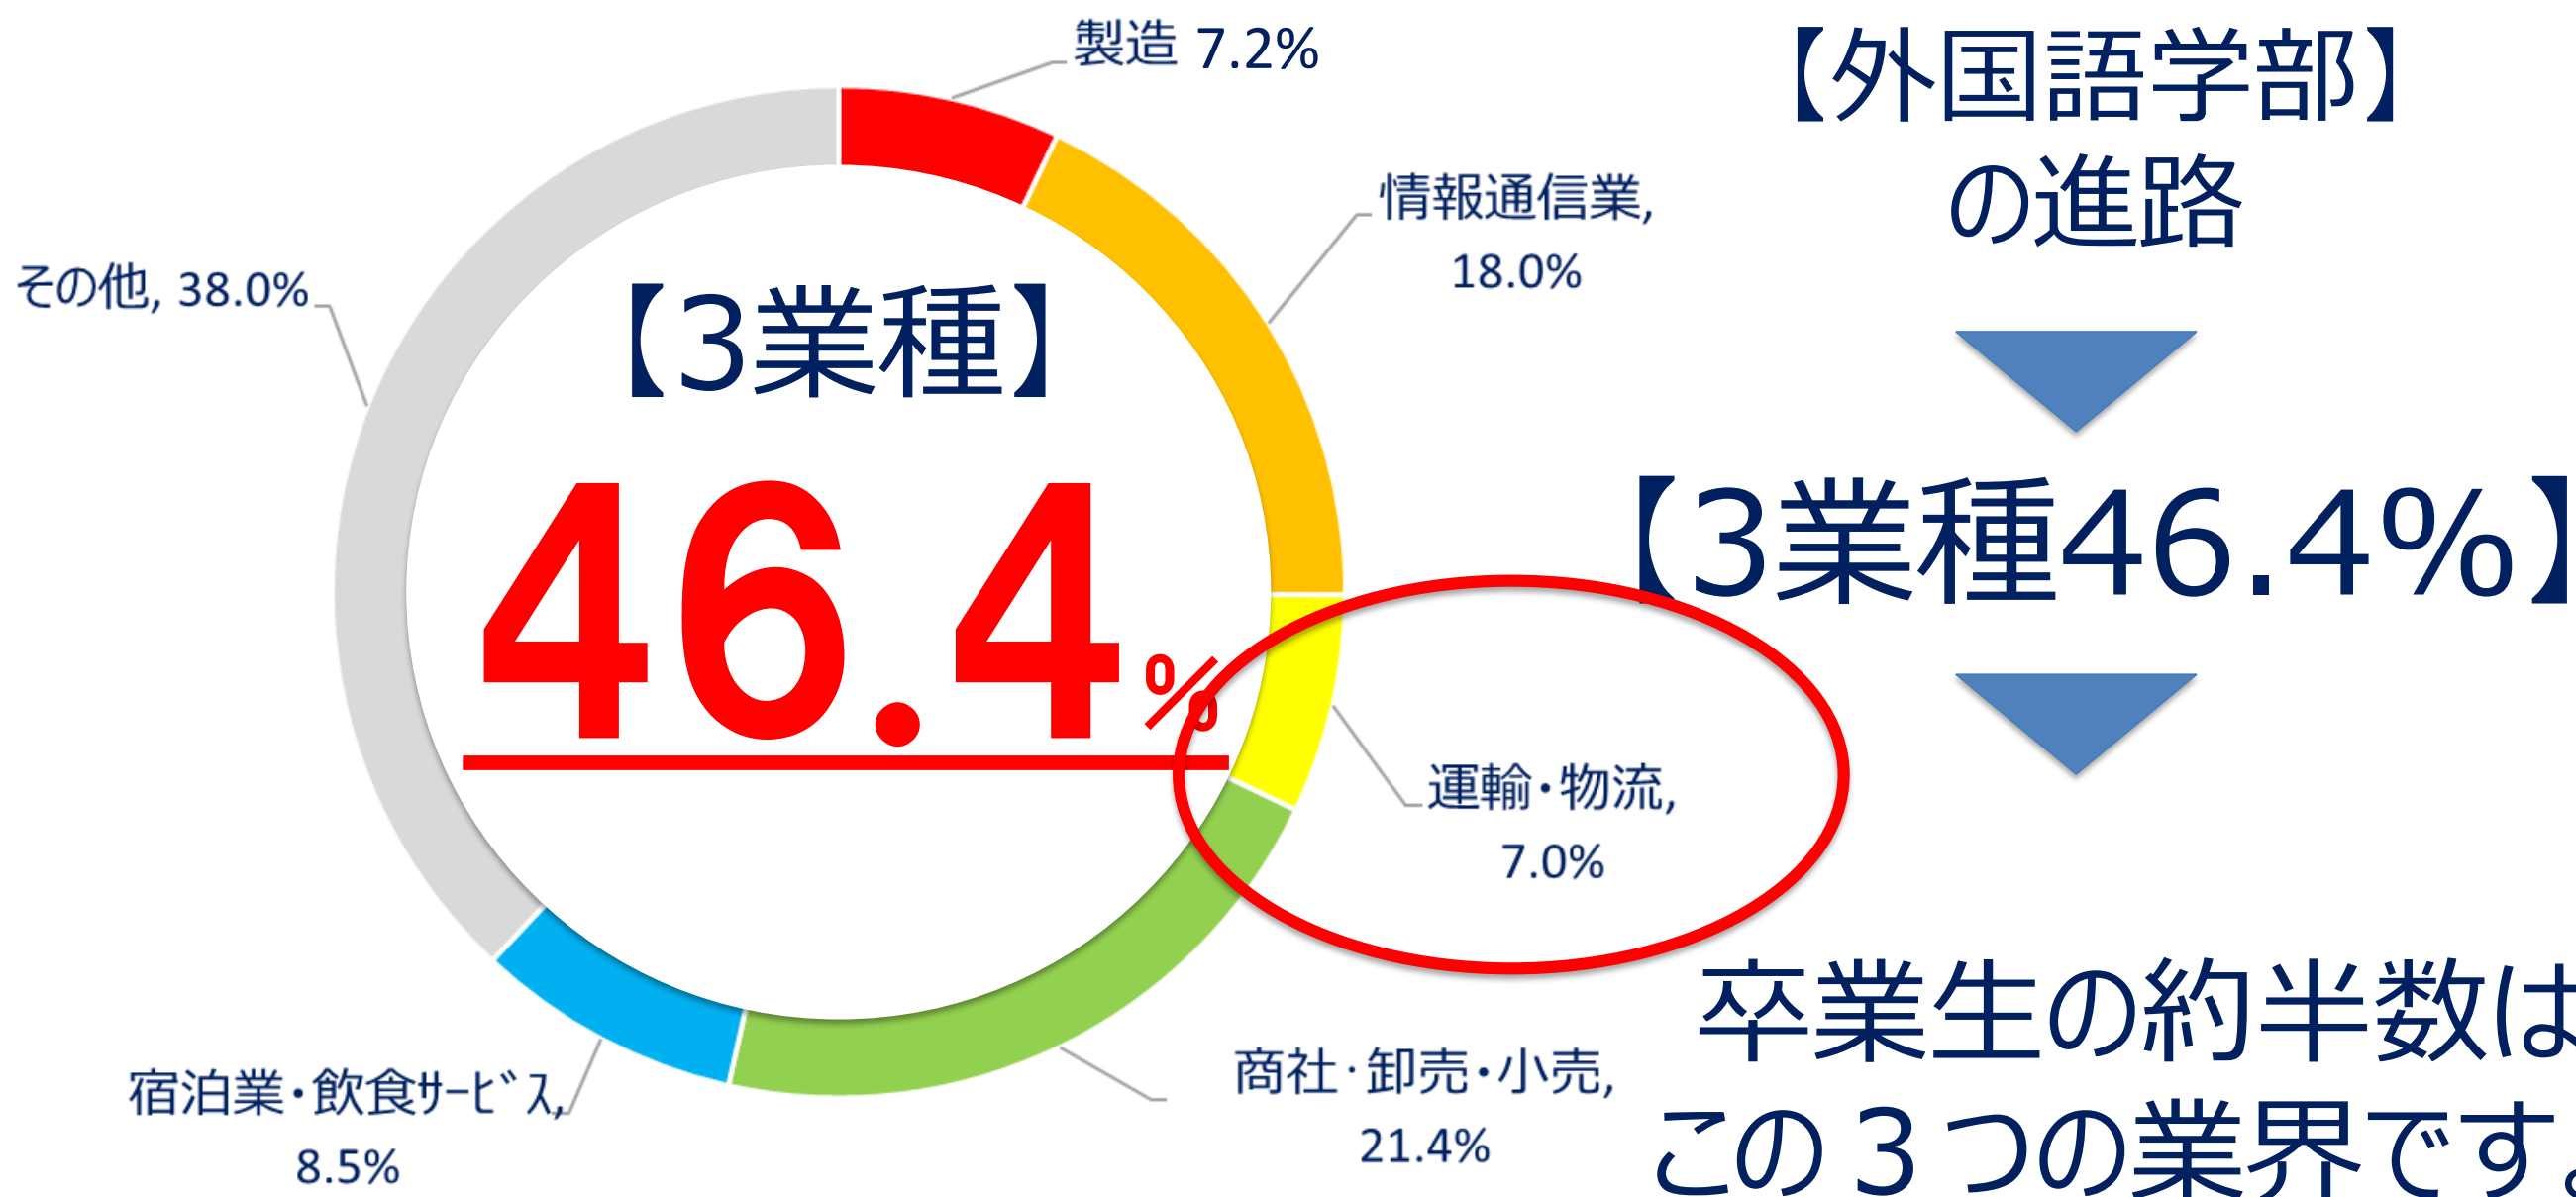

【2022年3月卒 業種別就職先比率】

■ 2022年3月卒は【情報通信】【運輸・物流】【商社・卸売・小売】で46.4%。

【2022年3月卒 業種別就職者割合】 (単位：%)

※2022年3月卒進路決定者827名のうち、自営15名を除く