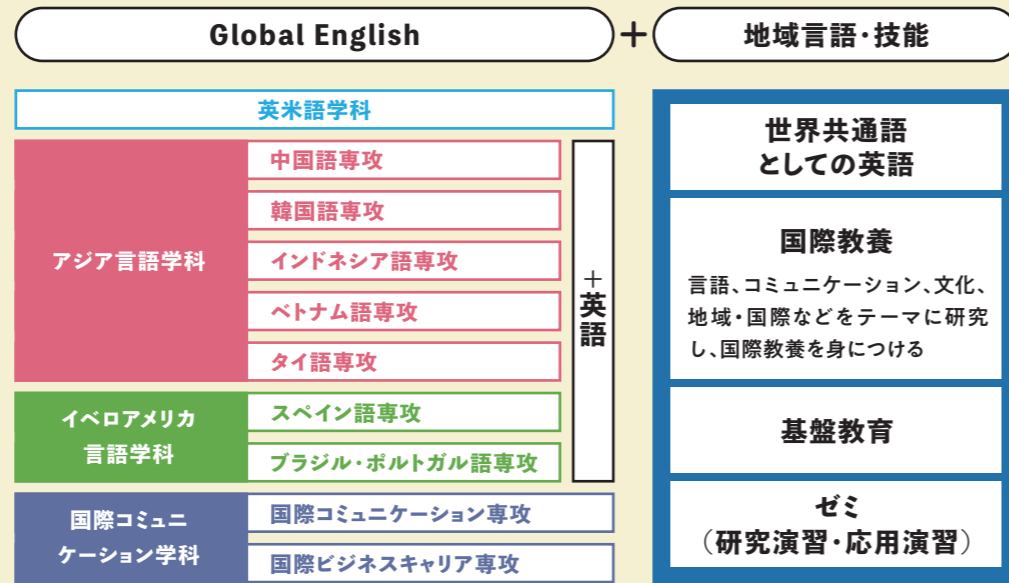

全学科・専攻で国際教養と英語を徹底的に学ぶ

英語プラスα「国際教養とダブルメジャー」

神田外語大学の外国語学部では、全員が「世界共通語としての英語」と国際教養に加え、専攻する地域言語やスキルを徹底的に学びます。英語名の「Kanda University of International Studies」が表しているように、神田外語大学は、世界と国際を学ぶ大学として教育を充実させてきました。大きく揺れ動く世界の現実を前に、いま私たちが取り組まなければならないのは、世界中の人々と力を合わせ、よりよい世界を実現するための歩みを進めることです。そのために必要とされるのは、さまざまな国と地域の文化を理解し、そこに生きる人々と共に考え、課題の解決に向かって行動できる力です。神田外語大学は、新しいグローバル時代に向けた教育を強化しています。

いよいよ本番! 大学受験を成功させる 一般選抜併願とは?

将来の可能性を広げる、東南アジア言語!

英語は勉強したいけど、正直話せる人も多し、他の人とは違う強みを身につけるって将来の可能性が広がると思います。受験は合否の不安もあるので、併願は当たり前。だったら英米語にプラス、成長を続ける東南アジアの可能性は面白いと思います。

- 英米語学科
- インドネシア語専攻
- ベトナム語専攻
- タイ語専攻

神田外語大学に合格した先輩たちは、複数の入試区分や学科・専攻を組み合わせ、さまざまな併願をしています。自分の興味や志向に合った必勝併願パターンを見つけてください!

大好きな韓国語と、韓国で人気の東南アジア言語を!

韓国は距離的にもその関係においても日本が一番近い国と言われ、皆さんもK-POPからハングルに興味を持ち、独学で勉強されている人も多いのではないのでしょうか?韓国語は毎年入試倍率も高いので、他の専攻との併願は少しでも安心して入試に挑むためにおすすめ。韓国でも人気のベトナム語やインドネシア語に挑戦してみるのはいかがでしょうか。

- 韓国語専攻
- インドネシア語専攻
- ベトナム語専攻

英語にプラスして、やるなら一番難しい言語に挑戦。

英語が大事ということは高校時代にもわかっていると思いますが、せっかく学ぶなら、一番難しい言語にチャレンジしてみたいかがですか。私の学んでいるタイ語はマスターしなければならない声調も多く、最初は大変でしたが、神田外語大学はMULC®など言葉学ぶ環境が整っているのでおすすめです!

- スペイン語専攻
- ブラジル・ポルトガル語専攻
- 国際コミュニケーション専攻

- 英米語学科
- タイ語専攻
- 国際コミュニケーション専攻

一般選抜(前期)入学検定料シミュレーション

神田外語大学のホームページでは、受験したい「入試区分の試験日」から希望の学科・専攻を複数選ぶことで入学検定料の割引が自動計算される一般選抜(前期)入学検定料シミュレーションサイトを公開しています! <https://www.kandagaigo.ac.jp/kuis/news/182622/>

一般選抜において、入学検定料併願割引を拡充!

本学試験(筆記)を伴う入試区分(一般入試、共通テストプラス入試)を含む併願パターンに対して割引を適用します。

学部・学科	専攻	一般入試				共通テスト プラス入試	共通テスト利用入試					
		〈前期〉			〈後期〉 日程		〈前期〉			〈後期〉		
		A日程	B日程	C日程			2科目	3科目	4科目	2科目	3科目	
		試験日	2/3(金)	2/5(日)	2/6(月)	3/2(木)	2/5(日)	本学試験なし				
外国語	英米語学科	—	●	●	●	◇	■	★	★	★	○	○
	アジア言語学科	中国語専攻	●	●	●	◇	■	★	★	★	—	—
		韓国語専攻	●	●	●	◇	■	★	★	★		
		インドネシア語専攻	●	●	●	◇	■	★	★	★		
		ベトナム語専攻	●	●	●	◇	■	★	★	★		
	イペロアメリカ言語学科	スペイン語専攻	●	●	●	◇	■	★	★	★	—	—
		ブラジル・ポルトガル語専攻	●	●	●	◇	■	★	★	★		
	国際コミュニケーション学科	国際コミュニケーション専攻	●	●	●	◇	■	★	★	★	○	○
		国際ビジネスキャリア専攻	●	●	●	◇	■	★	★	★	—	—
	GLA	グローバル・リベラルアーツ学科	●	●	●	◇	■	★	★	★	—	—

複数の学部・学科・専攻、入試区分を組み合わせ、興味や志向に合わせた併願が可能です。また外国語学部とグローバル・リベラルアーツ学部との併願も可能です。
※併願割引は、同時にWeb出願登録した併願の組み合わせに適用します。(初回出願と追加出願を合わせての適用は行いません)
※「みなし満点」対象者の検定料割引は選抜要項をご確認ください。
※一般選抜(前期)受験者が一般入試(後期)日程に出願する場合、一般入試(後期)日程でも1出願から割引を適用します。
注)単願の場合、または本学試験(筆記)を含まない、共通テスト利用入試間の併願で同一入試区分内の併願を行わない場合には、割引は適用になりません。

併願パターン

1. 併願する場合、1出願目から割引に
現行1出願35,000円、2出願目以降につき、1出願20,000円だったところ、併願する場合の割引額を改訂。

併願する場合、1出願目から割引に!

一般入試(前期)〈後期〉、共通テストプラス入試

出願数	入学検定料	これまでの合計額	これまでの割引後合計額	変更後
1出願	¥35,000 × 1	¥35,000		¥35,000 (併願無し) ¥20,000 (併願あり)
2併願	¥35,000 × 2	¥70,000	¥55,000	¥40,000
3併願	¥35,000 × 3	¥105,000	¥75,000	¥60,000
4併願	¥35,000 × 4	¥140,000	¥95,000	¥80,000
5併願	¥35,000 × 5	¥175,000	¥115,000	¥100,000
6併願	¥35,000 × 6	¥210,000	¥135,000	¥120,000
7併願	¥35,000 × 7	¥245,000	¥155,000	¥140,000
8併願	¥35,000 × 8	¥280,000	¥175,000	¥160,000
9併願	¥35,000 × 9	¥315,000	¥195,000	¥180,000
10併願	¥35,000 × 10	¥350,000	¥215,000	¥200,000
11併願	¥35,000 × 11	¥385,000	¥235,000	¥220,000

2. 入試区分を超えた併願でも割引に
同一入試区分内で併願する場合に適用されていた併願割引が、A日程やB日程のように別入試区分にも適用。

(例)一般入試(前期)A日程、B日程、共通テストプラス入試に出願する場合

一般入試(前期)A日程	一般入試(前期)B日程	共通テストプラス入試
20,000円	20,000円	20,000円
英米語学科 -35,000円 タイ語専攻 20,000円	英米語学科 -35,000円 タイ語専攻 20,000円	英米語学科 -35,000円 タイ語専攻 20,000円

3. 学部を超えた併願でも割引に
学部ごとに行われていた併願割引にプラスして、外国語学部とグローバル・リベラルアーツ学部との併願においても割引を導入。