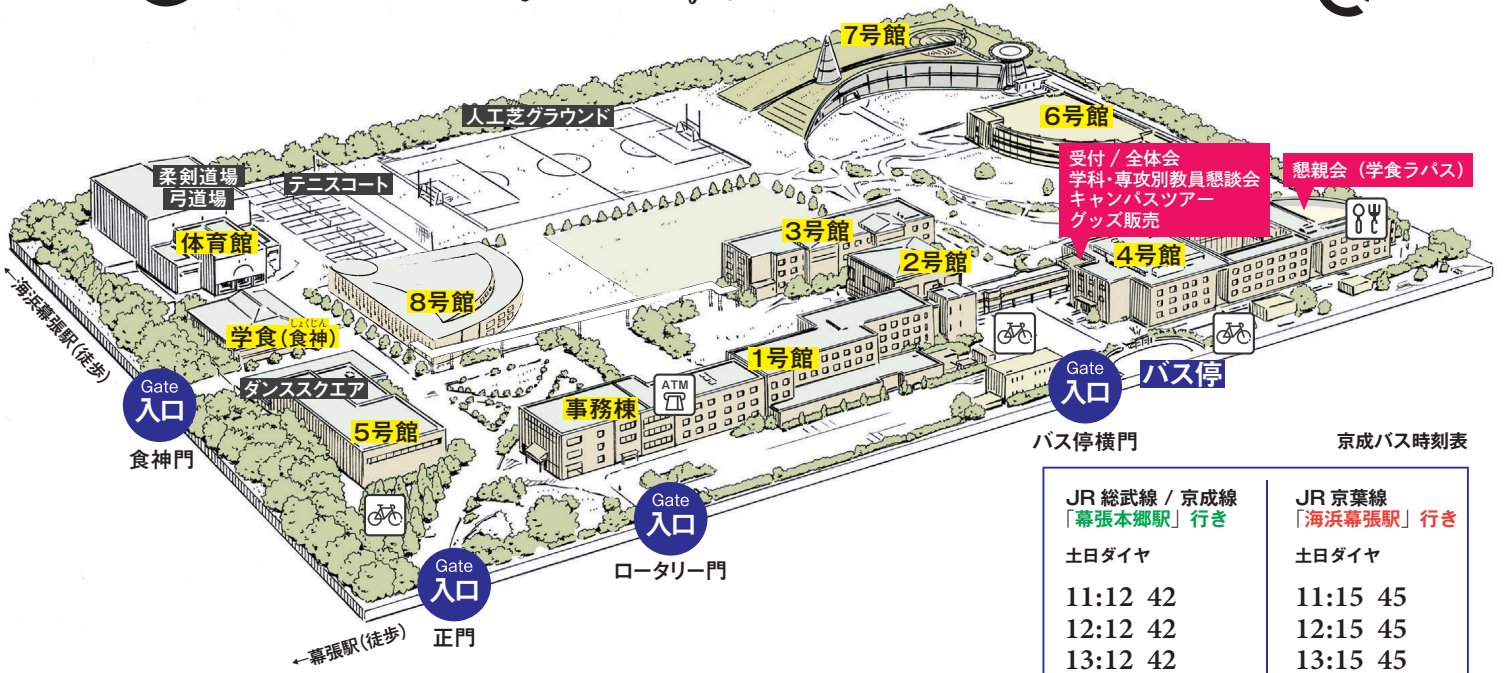

Campus Map & Schedule

2023 October

Kanda University of International Studies

バス停横門

京成バス時刻表

JR 総武線 / 京成線
「幕張本郷駅」行き

JR 京葉線
「海浜幕張駅」行き

土日ダイヤ

土日ダイヤ

11:12 42
12:12 42
13:12 42
14:12 42
15:12 42
16:12 42

11:15 45
12:15 45
13:15 45
14:15 45
15:15 45
16:15 45

10:00~11:40 [場所] 4号館1階:4-101教室

● 全体会

- ・学校法人佐野学園 理事長 佐野元泰よりご挨拶
- ・神田外語大学 学長 宮内孝久よりご挨拶
- ・国際交流の現状と国際戦略部の取り組みについて
- ・就職の現状とキャリア教育センターの取り組みについて
- ・学生活動紹介 ①課外活動報告と学生支援の取り組みについて
- ②ゼミ発表

本日の資料
(QRコードを讀取)

アンケート
(QRコードを讀取)

今後の大学運営・保護者懇談会運営の参考のために、アンケートへのご協力をお願いいたします。

11:50~12:50 [場所] 4号館1階~3階 各教室

● 学科・専攻別 教員懇談会

《英米語学科》	1階:4-101 (全体会と同じ教室)	《スペイン語専攻》	3階:4-307
《中国語専攻》	2階:4-208	《ブラジル・ポルトガル語専攻》	3階:4-306
《韓国語専攻》	2階:4-207	《国際コミュニケーション専攻》	3階:4-302
《インドネシア語専攻》	2階:4-206	《国際ビジネスキャリア専攻》	3階:4-305
《ベトナム語専攻》	2階:4-205	《グローバル・リベラルアーツ学科》	3階:4-304
《タイ語専攻》	2階:4-204		

● キャンパスツアー ①

在学生のガイドと巡るキャンパスツアー。ユニークな語学学習施設・自立学習施設を中心にご案内します。どの時間帯も内容は同じです。

14:10~15:00 [場所] 4号館1F:4-101教室から出発

● キャンパスツアー ②

14:30~15:20 [場所] 4号館1F:4-101教室から出発

● キャンパスツアー ③